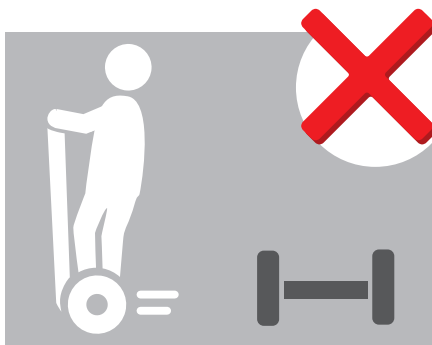

Während der offiziellen Auf- und Abbaueiten duldet die Messe München die Nutzung der unten angeführten Fortbewegungsmittel.

Die Nutzung erfolgt auf eigene Gefahr. Bei Gefährdung Dritter behält sich die Messe München vor, Maßnahmen einzuleiten und die Nutzung zu verbieten.

Während der Messelaufzeit ist im Veranstaltungsbereich (in und um die bespielten Hallen herum sowie im Atrium) das Verwenden der unten angeführten Fortbewegungsmittel strikt untersagt. Missachtung kann zu einem Verweis vom Gelände führen.