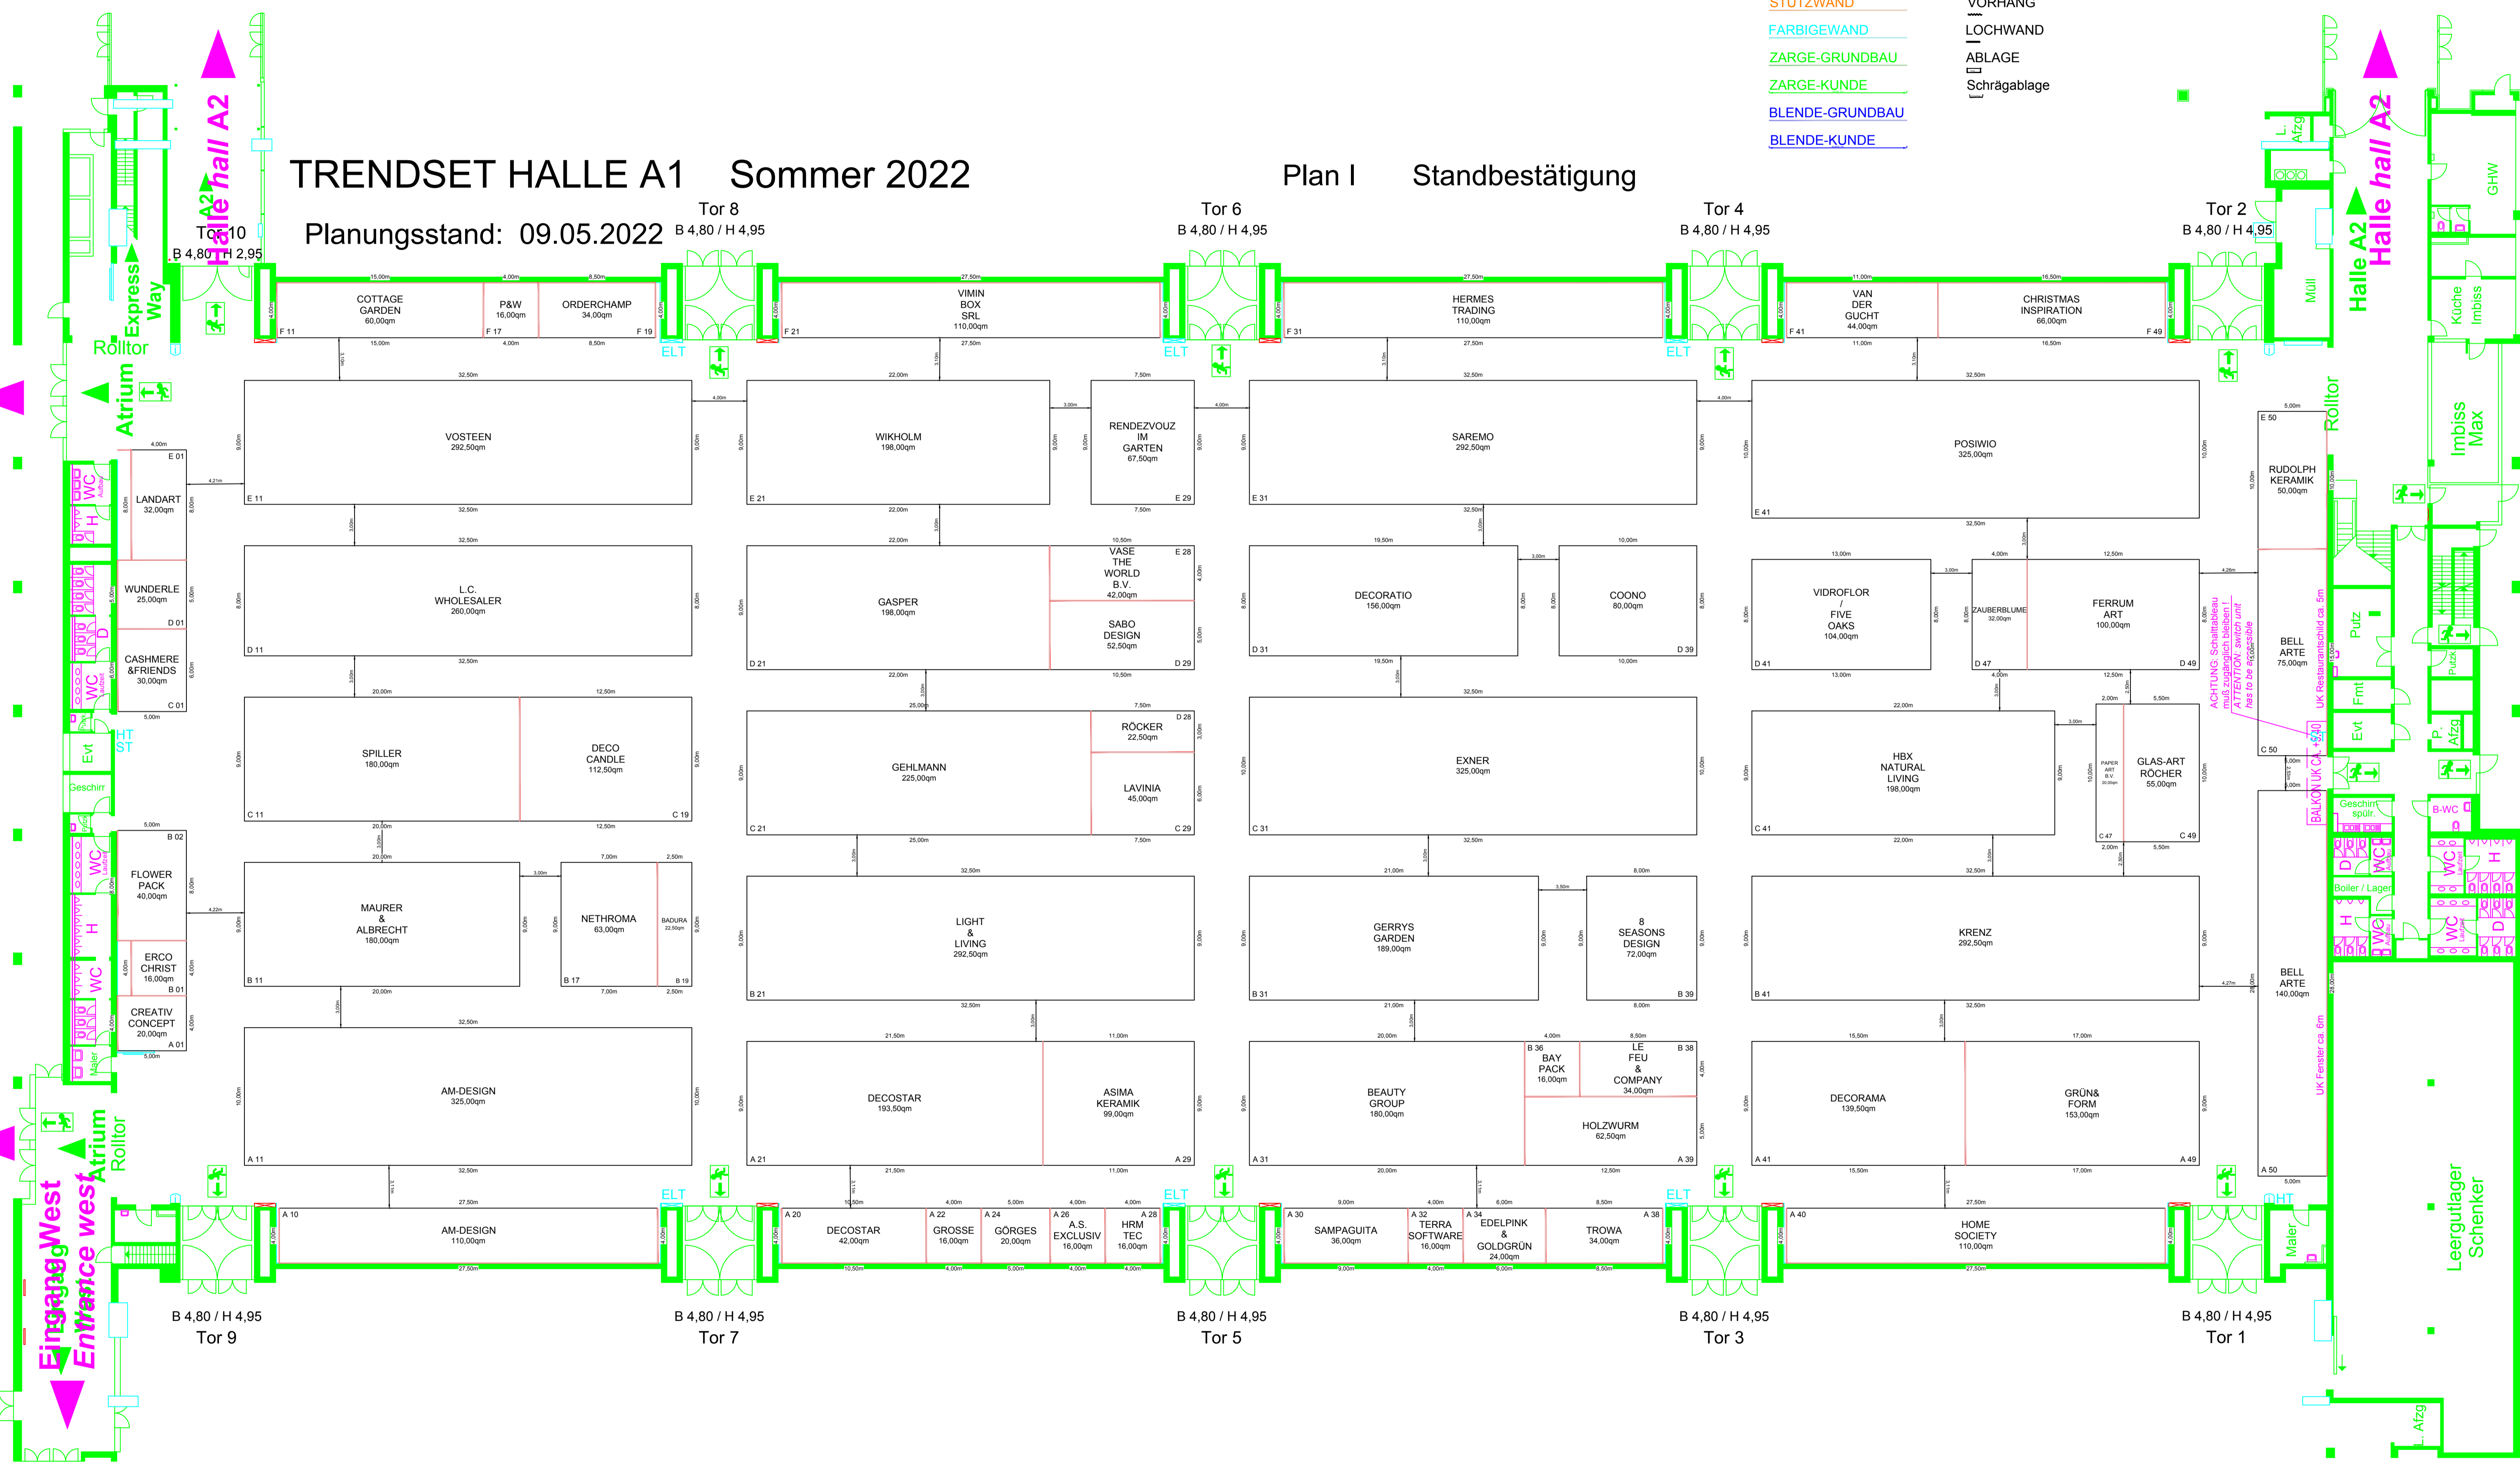

TRENDSET HALLE A1 Sommer 2022

Planungsstand: 09.05.2022

Plan I Standbestätigung

- KEINE WAND
- STANDWAND
- KOJENWAND
- STÜTZWAND
- FARBIGEWAND
- ZARGE-GRUNDBAU
- ZARGE-KUNDE
- BLENDE-GRUNDBAU
- BLENDE-KUNDE
- ABSTAND
- TÜR
- FARBIGE TÜR
- VORHANG
- LOCHWAND
- ABLAGE
- Schräglage
- STRAHLER

Hallen halls B/C

Atrium

Hallen halls B/C

Halle A2

Halle hall A2

Leergutlager Schenker