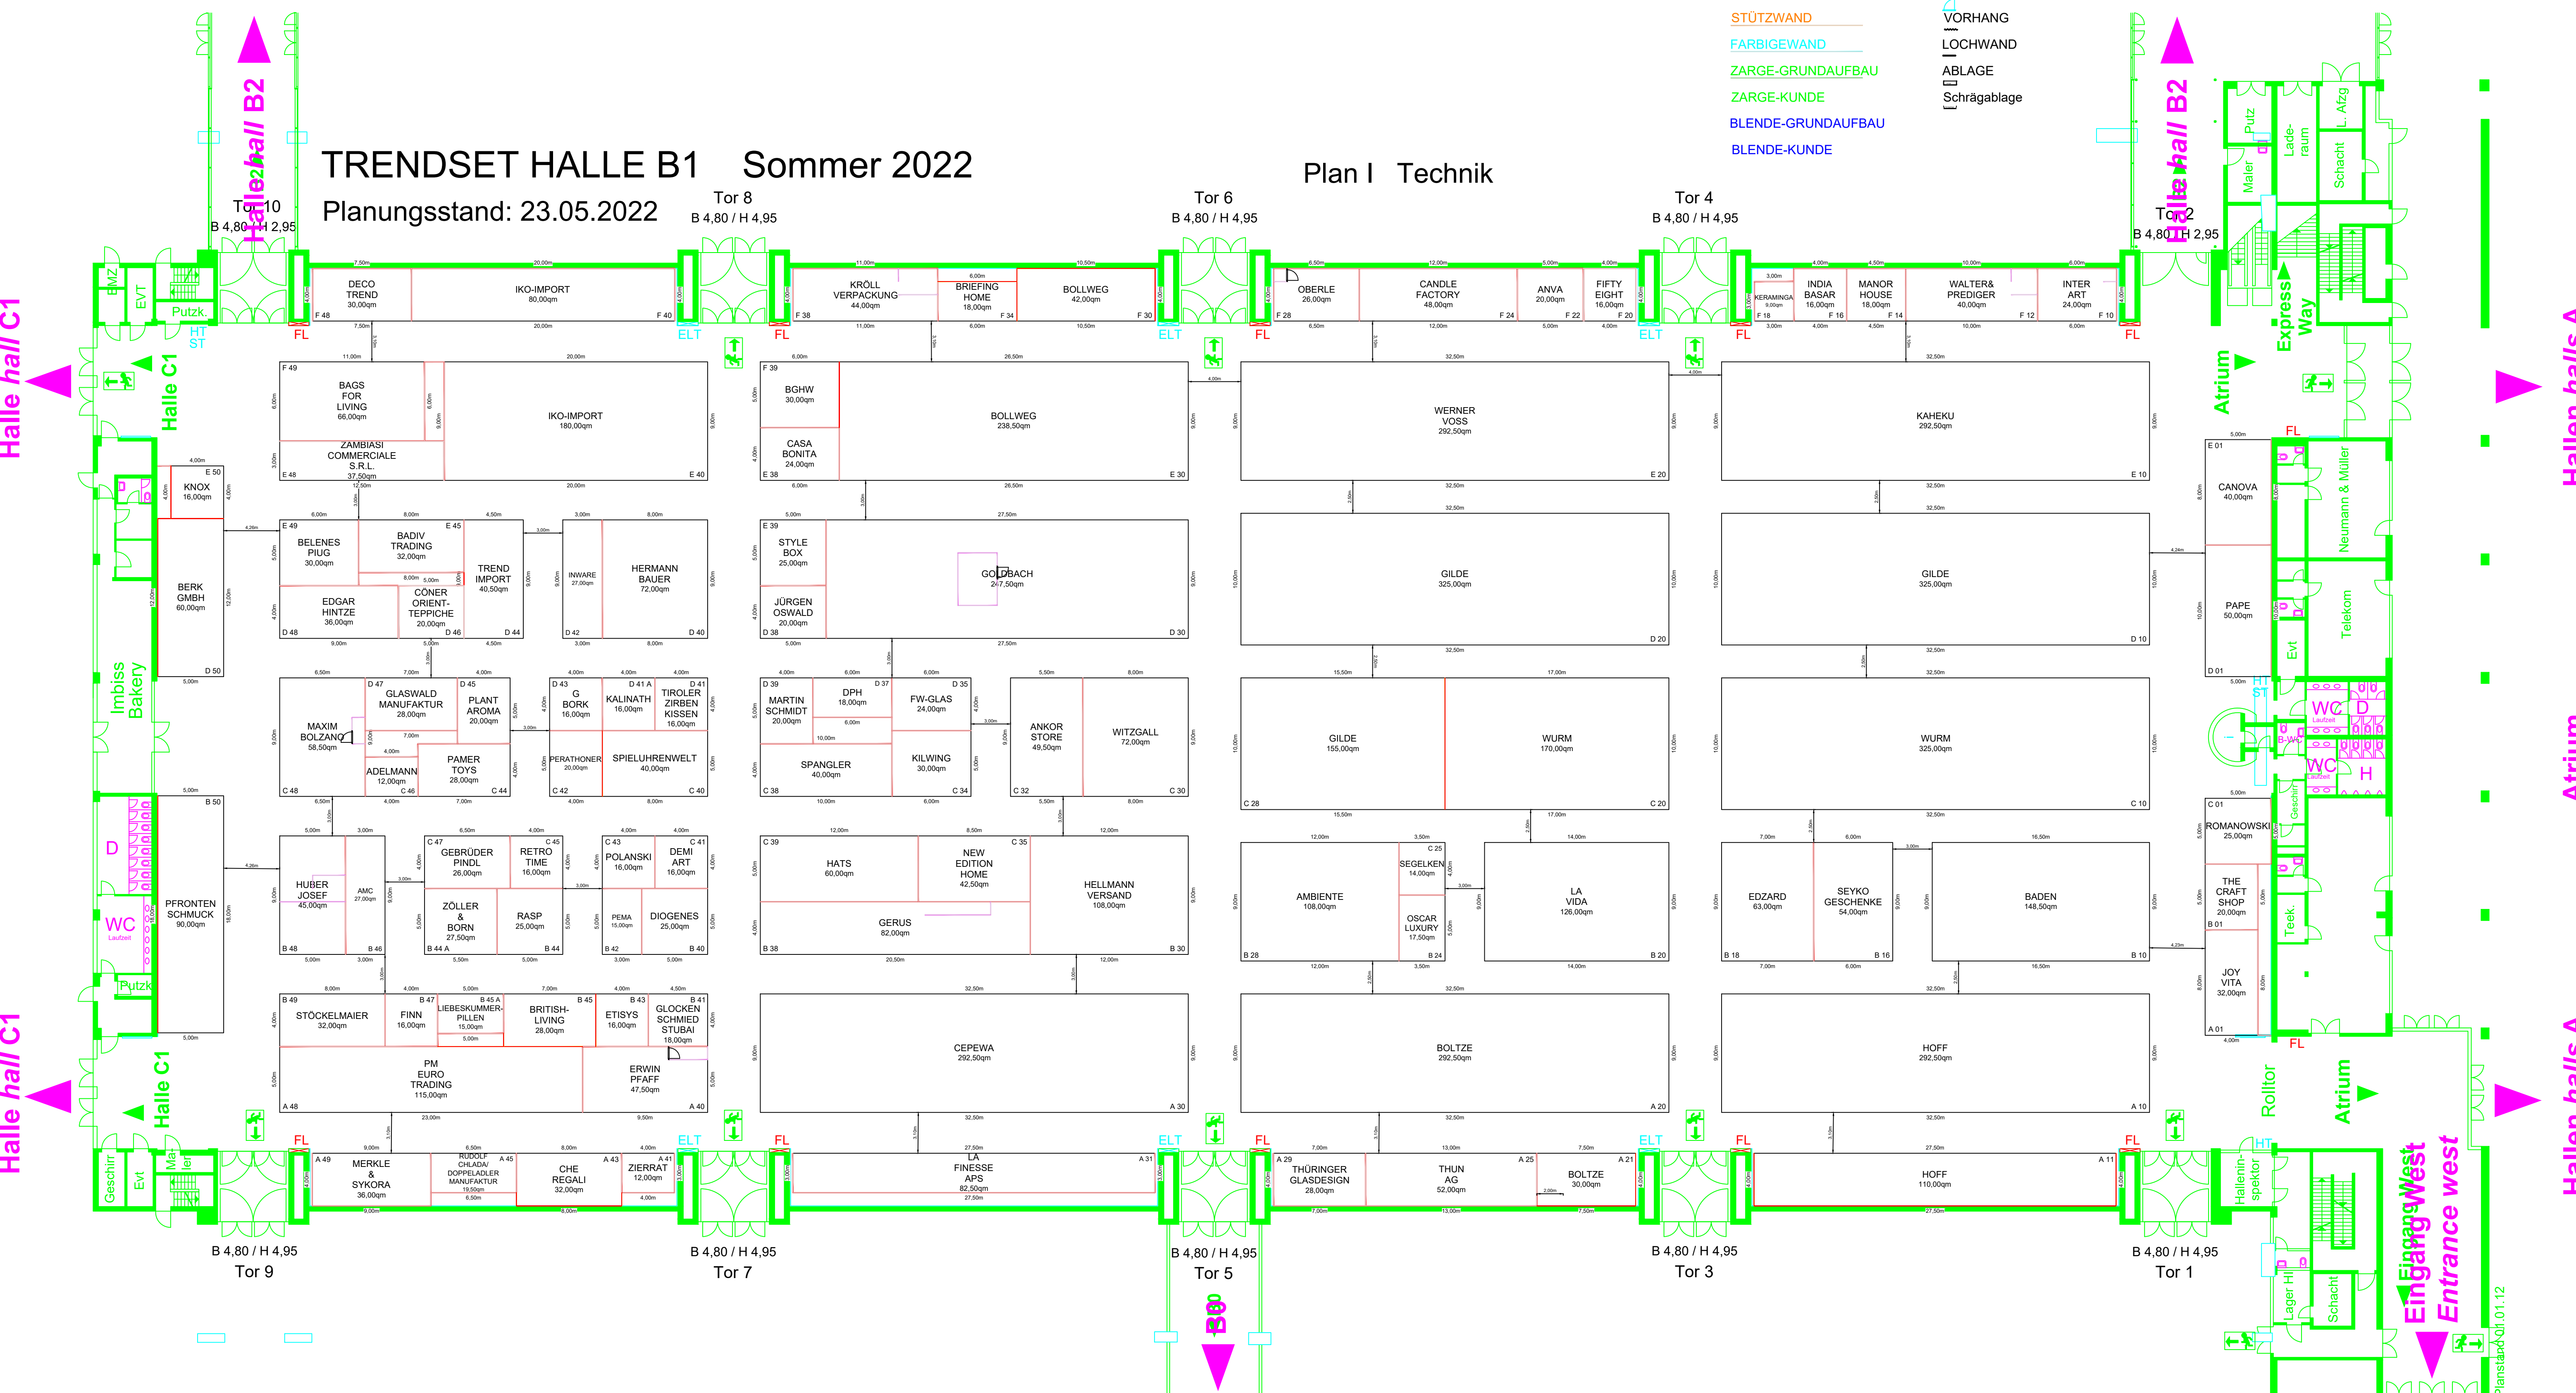

# TRENDSET HALLE B1 Sommer 2022

Planungsstand: 23.05.2022

## Plan I Technik

- KEINE WAND
  - STANDWAND
  - KOJENWAND
  - STÜTZWAND
  - FARBIGEWAND
  - ZARGE-GRUNDAUFBAU
  - ZARGE-KUNDE
  - BLLENDE-GRUNDAUFBAU
  - BLLENDE-KUNDE
- ABSTAND
  - TÜR
  - FÄRBIGE TÜR
  - VORHANG
  - LOCHWAND
  - ABLAGE
  - Schräglage
- STRAHLER

Halle hall C1

Halle hall C1

Halle hall B2

Hallen halls A

Atrium

Hallen halls A

Eingang West  
Entrance west

Planstand: 01.01.12