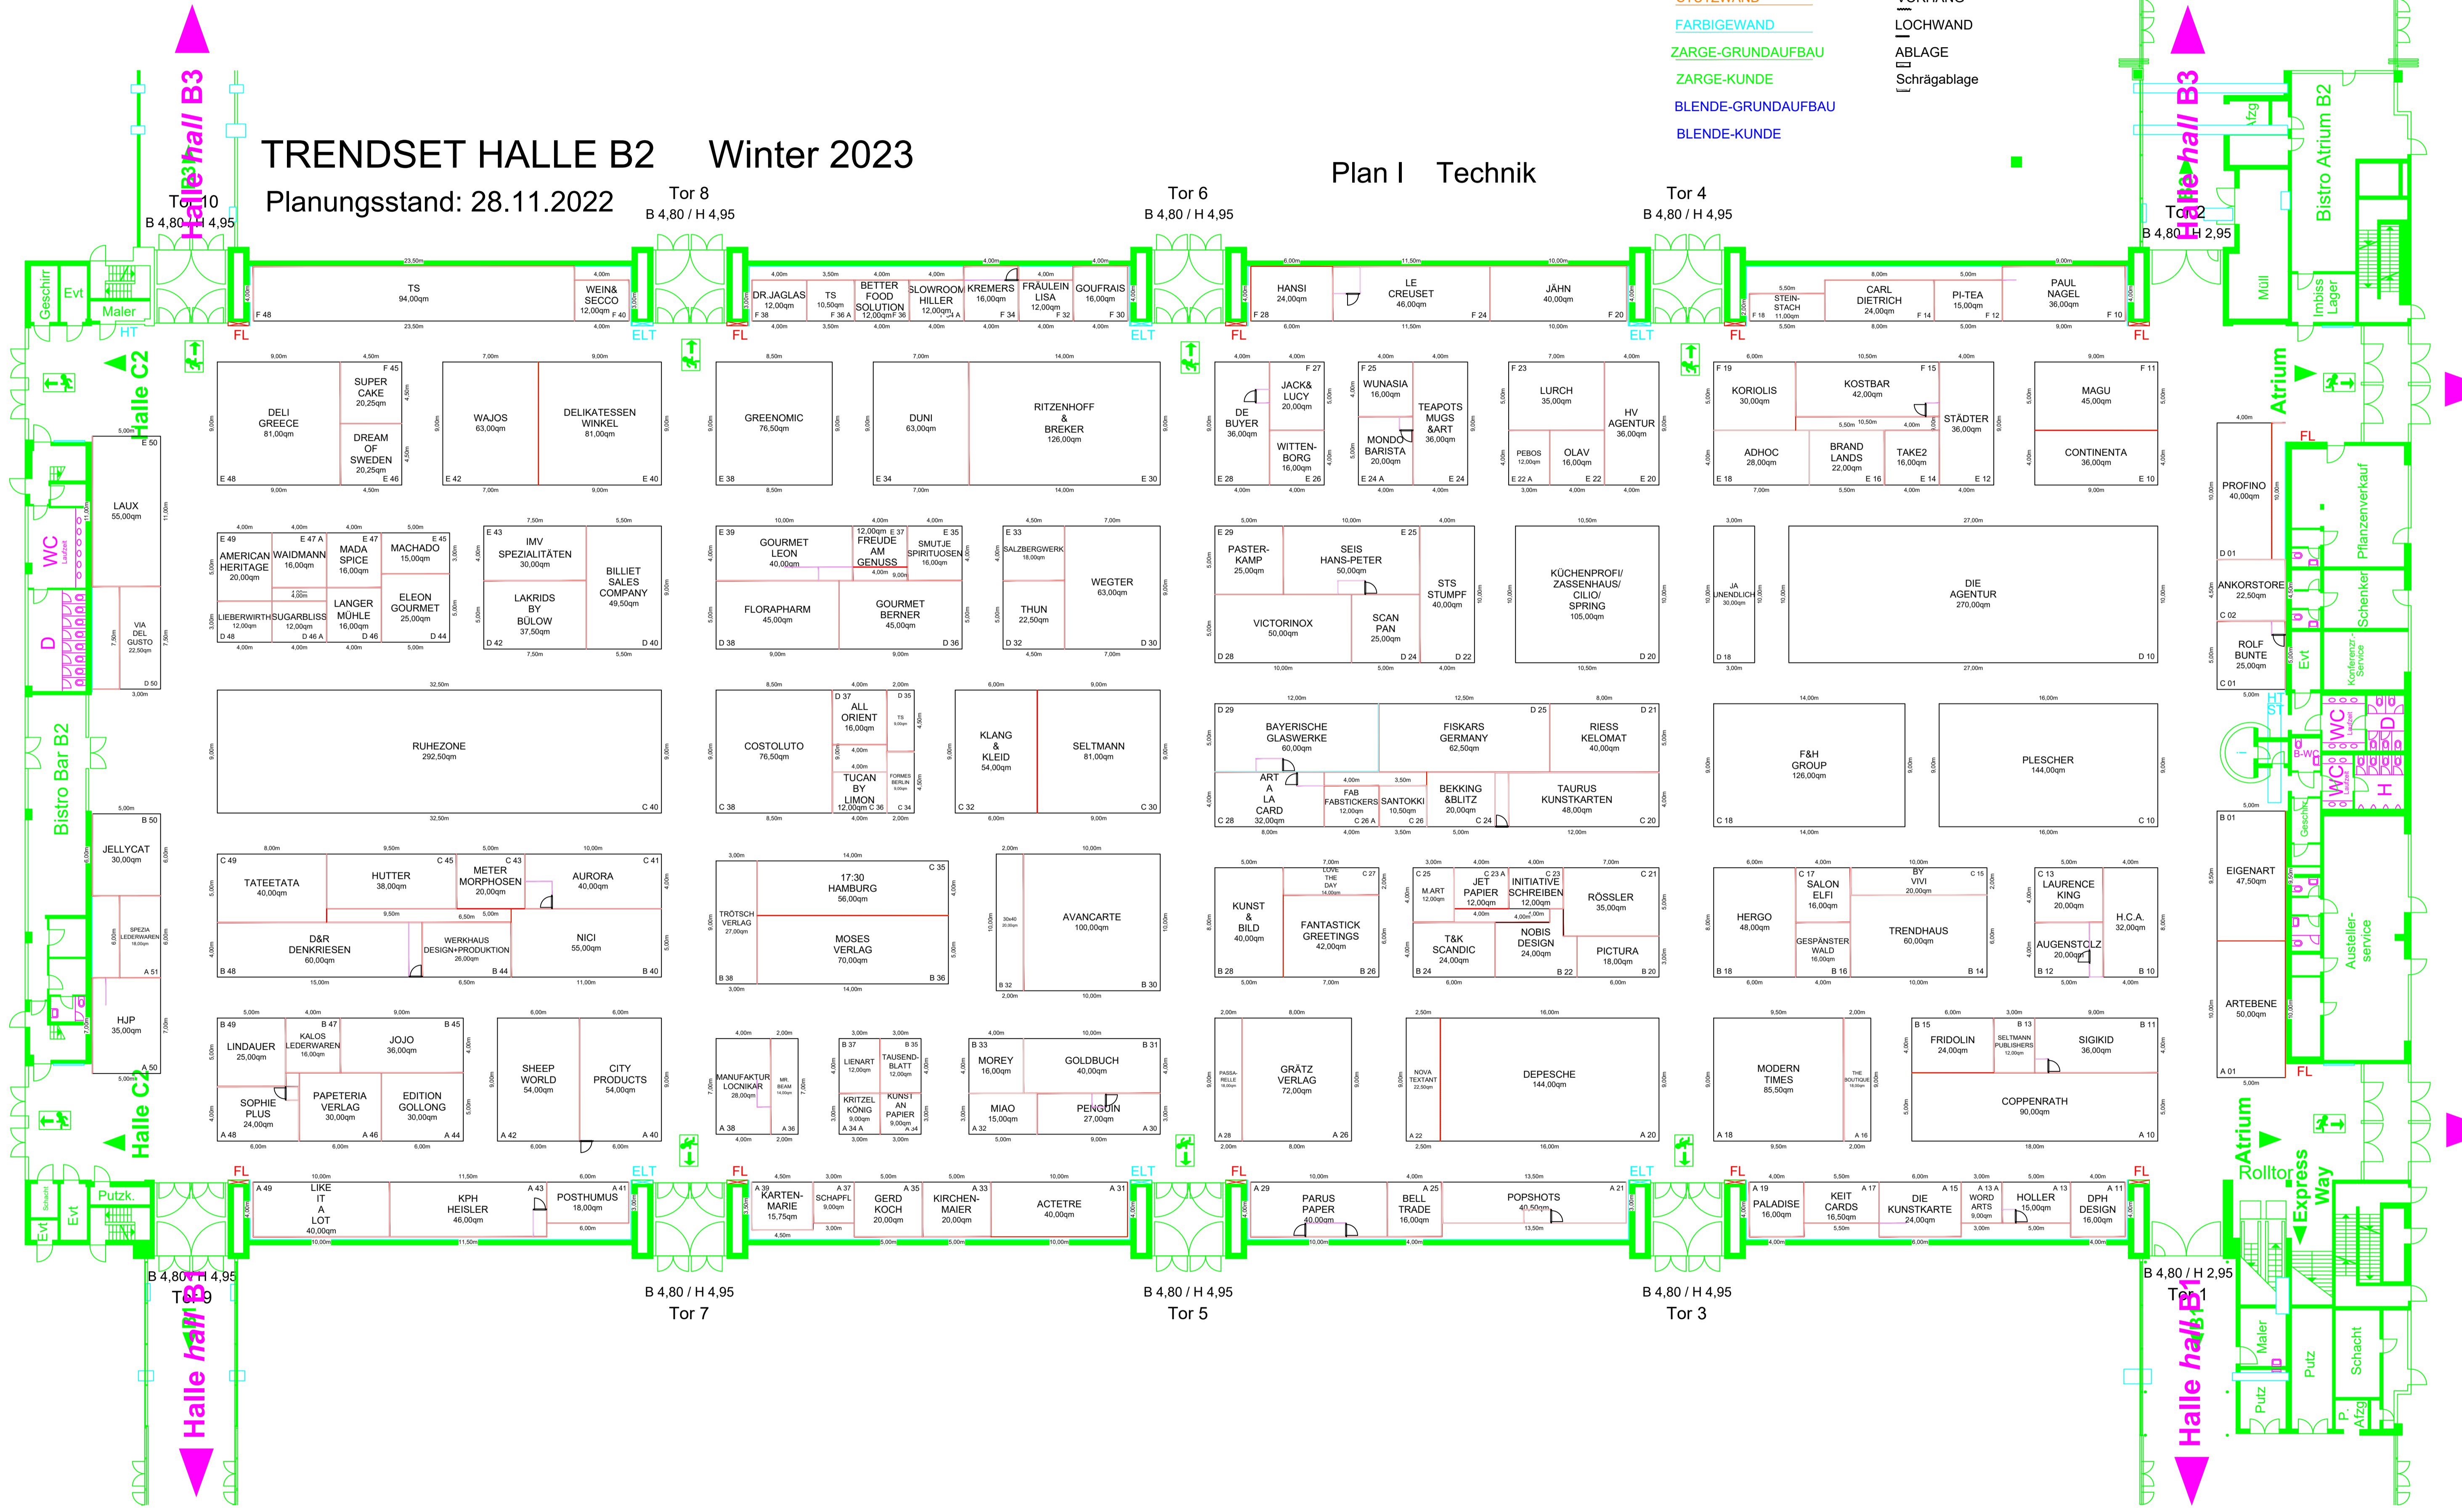

TRENDSET HALLE B2 Winter 2023

Planungsstand: 28.11.2022

Plan I Technik

- KEINE WAND
- STANDWAND
- KOJENWAND
- STÜTZWAND
- FARBIGEWAND
- ZARGE-GRUNDAUFBAU
- ZARGE-KUNDE
- BLLENDE-GRUNDAUFBAU
- BLLENDE-KUNDE
- ABSTAND
- TÜR
- FÄRBIGE TÜR
- VORHANG
- LOCHWAND
- ABLAGE
- Schräglage
- STRAHLER

Halle hall C2

Halle hall C2

Hallen halls A

Atrium

Hallen halls A

Planstand 01.01.12