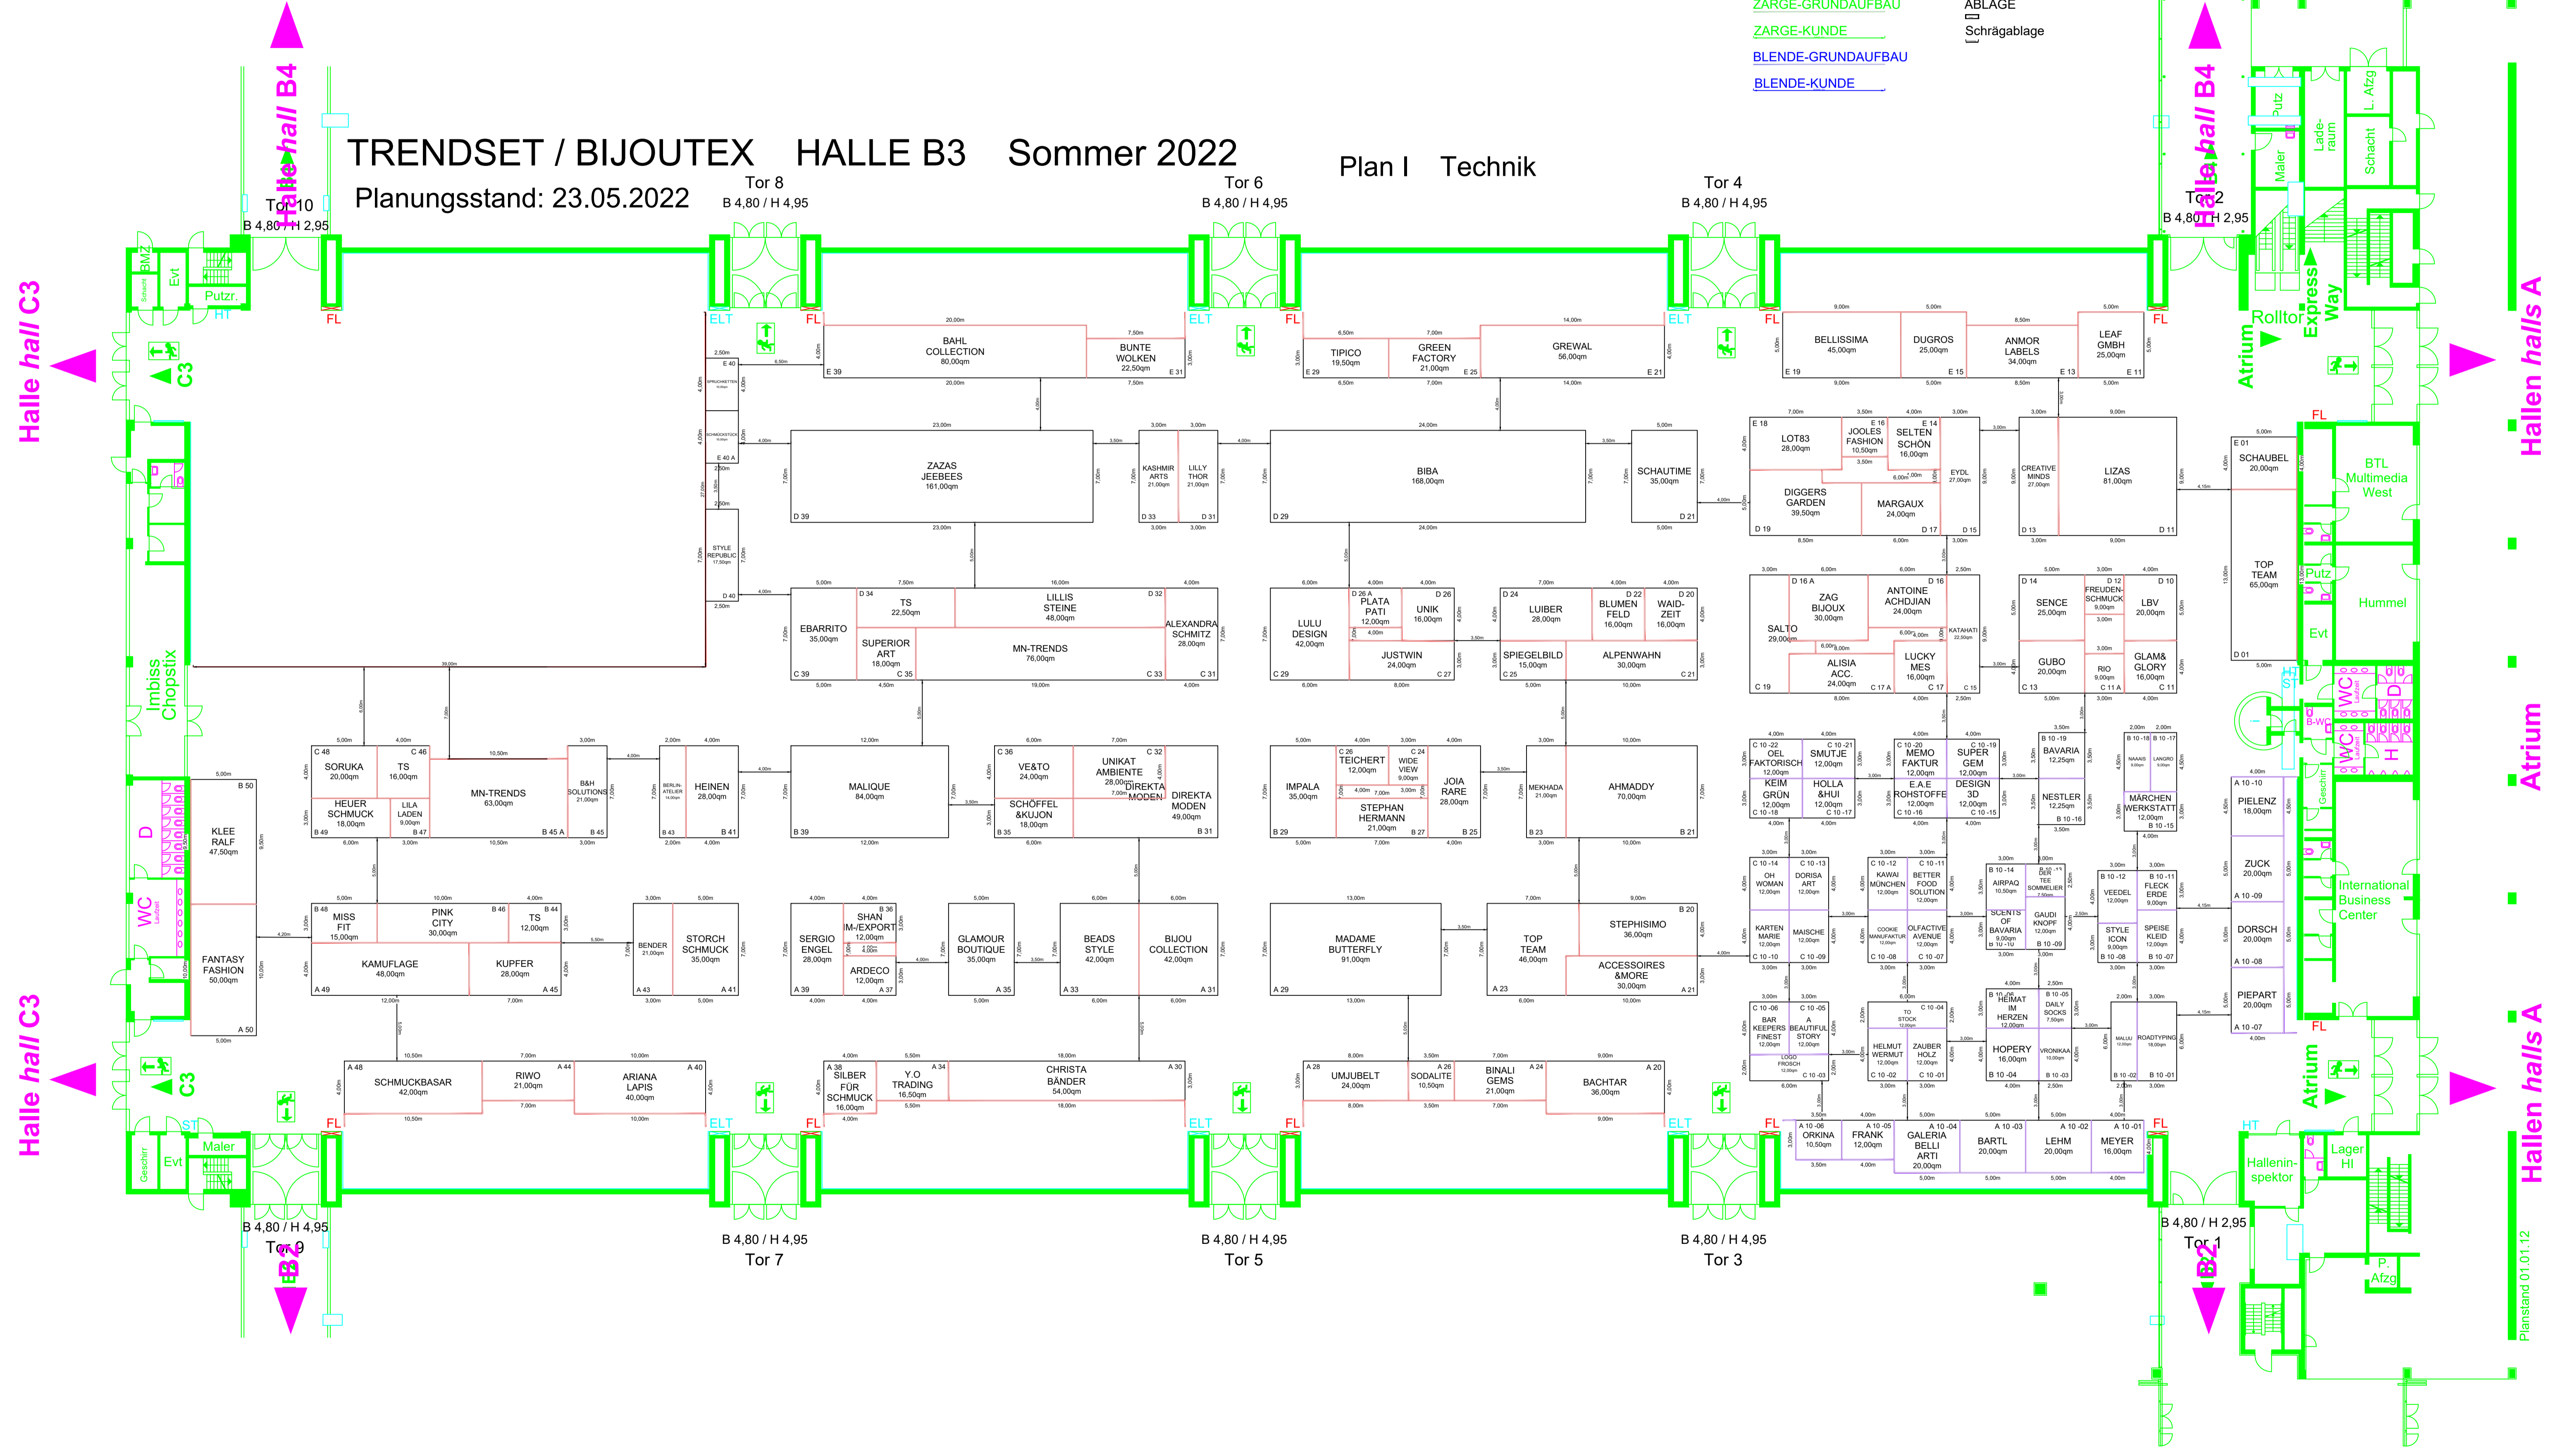

- KEINE WAND
 - STANDWAND
 - KOJENWAND
 - STÜTZWAND
 - FARBIGEWAND
 - ZARGE-GRUNDAUFBAU
 - ZARGE-KUNDE
 - BLENDE-GRUNDAUFBAU
 - BLENDE-KUNDE
- ABSTAND
 - TÜR
 - FARBIGE TÜR
 - VORHANG
 - LOCHWAND
 - ABLAGE
 - Schräglage
- STRAHLER

TRENDSET / BIJOUTEX HALLE B3 Sommer 2022
 Planungsstand: 23.05.2022
 Plan I Technik

Halle hall C3

Halle hall C3

Hallen halls A

Hallen halls A

Hallen halls A

Planstand 01.01.12