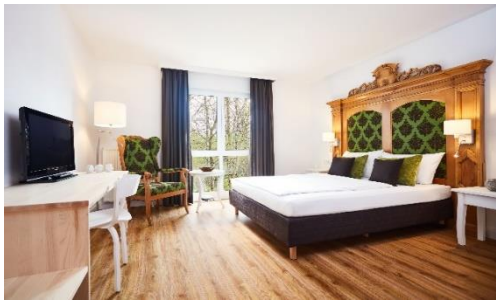

HOTEL PRINZREGENT MÜNCHEN

TRENDSET ANGEBOT 2019

ALLE ZIMMER NEU

Tradition. heute erleben.

91 Zimmer: Hochwertig und individuell
Klimaanlage
WLAN Inklusive

:: EUR 119 im Einzelzimmer* ::

:: EUR 159 im Doppelzimmer* ::